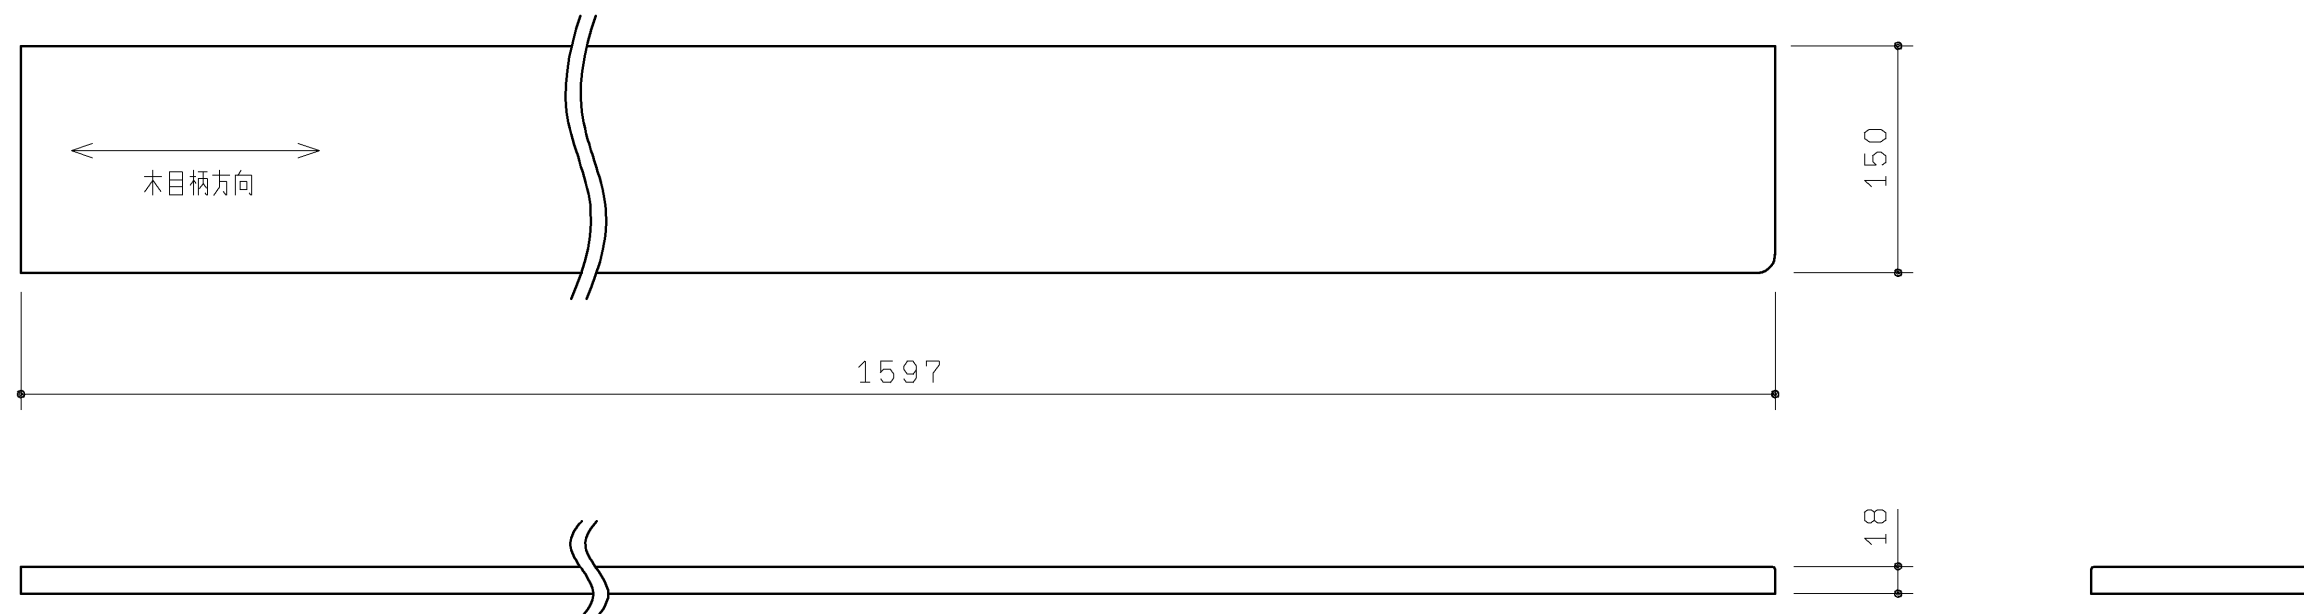

品番	表面色
UGKR04DR#NW1	ホワイト
UGKR04DR#EL	ライトウッドN
UGKR04DR#MW	ダルブラウン
UGKR04DR#EW	ホワイトウッド
UGKR04DR#EM	ミディアムウッドN

材質：木質+シート貼り

TOTO		第三角法	単位 mm	名称 カウンター
製図 齊田	検図 武藤 中尾	日付 19. 12. 02	尺度 1 : 5	品番 UGKR04DR#
備考				図番